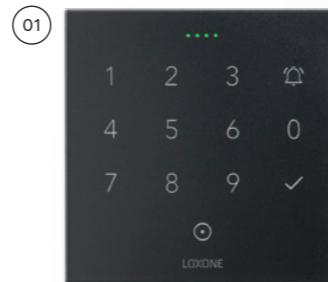

Bietet Schutz hoch 4.

Im Smart Home von Loxone können Sie sich rundum geborgen fühlen. Es schlägt für Sie Einbrecher in die Flucht, wacht über die ganze Familie, schützt sich selbst und bewahrt darüber hinaus Ihre Privatsphäre.

- **Schutz der Bewohner**
  Wacht über die ganze Familie. ☒
- **Schutz der Privatsphäre**
  Ihr Smart Home, Ihre Daten. ☒
- **Schutz des Gebäudes**
  Schützt sich selbst. ☒
- **Schutz vor Einbruch**
  Schlägt Einbrecher in die Flucht. ☒